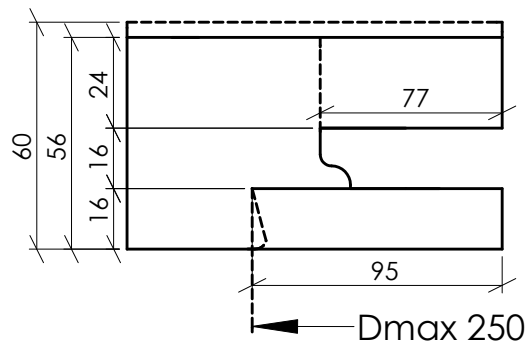

LAVORAZIONE 1 E 4 : TENONATURA TRAVERSI TELAIO E ANTA
 COD. 14749
 GRUPPO PROGRAMMATO A -13 MM

LAVORAZIONE 7 : SQUADRATURA ANTA SINISTRA
 COD. 14741
 GRUPPO PROGRAMMATO A -13 MM

LAVORAZIONE 2 E 5 : TENONATURA MONTANTI TELAIO E ANTA
 COD. 14753
 GRUPPO PROGRAMMATO A -13 MM