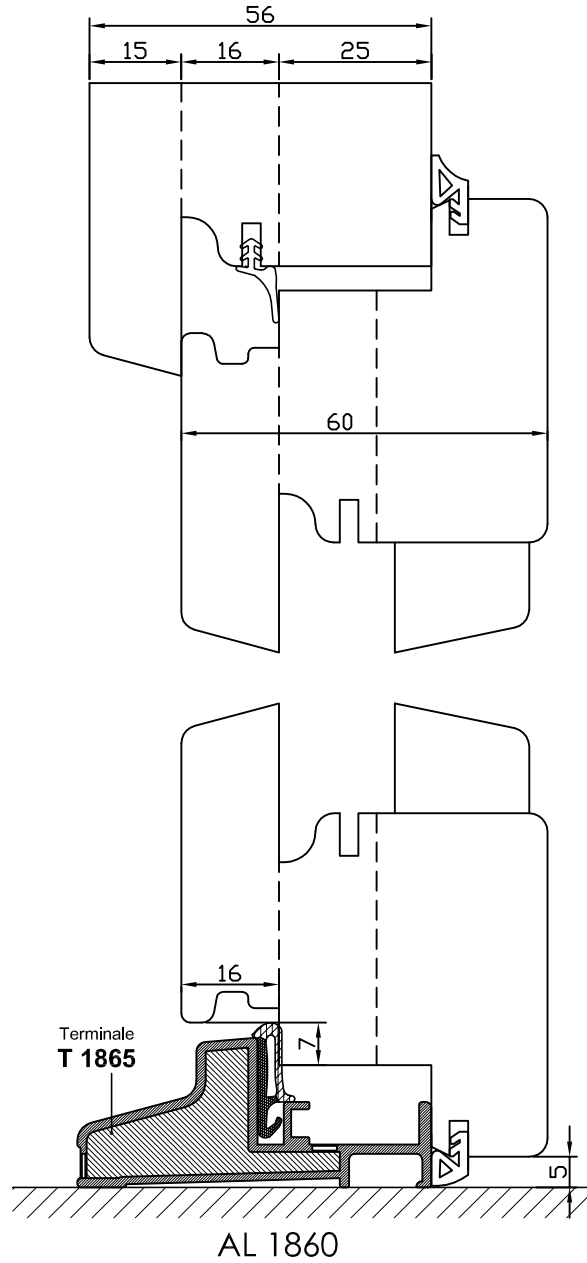

Materiale LEGNO	Finitura Standard G3	Peso (g) /	Cliente				
G3 di Fantacchi & C.srl Loc.Drove,7/A-53036 Poggibonisi (SI) ITALY Tel.+390577981011/983386 Fax +390577982520 www.g3fantacchi.com	Scala 1:1	Foglio 1/1	Formato A4	Operatore Andrea Sacchini	Data 22/06/09		Cod. Prog. /
	Descrizione ECO EASY WINDOW						Cod. Dis. /