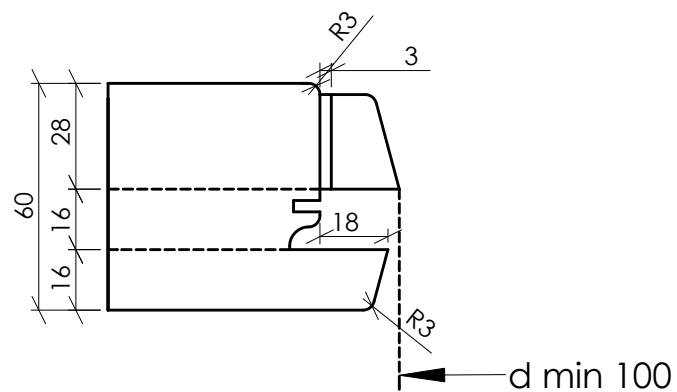

LAVORAZIONE 1 E 4 : TENONATURA TRAVERSI TELAIO E ANTA
 COD. 14749
 GRUPPO PROGRAMMATO A -13 MM

LAVORAZIONE 7 : SQUADRATURA ANTA SINISTRA
 COD. 14741
 GRUPPO PROGRAMMATO A -13 MM

LAVORAZIONE 2 E 5 : TENONATURA MONTANTI TELAIO E ANTA
 COD. 14753
 GRUPPO PROGRAMMATO A -13 MM

LAVORAZIONE 8 : SQUADRATURA ANTA DESTRA
 COD. 14736
 GRUPPO PROGRAMMATO A -13 MM

LAVORAZIONE 3 E 6 : PROFILATURA TELAIO E INTERNO ANTA
 COD. 14728
 GRUPPO PROGRAMMATO A -13 MM

LAVORAZIONE 9 : PROFILATURA INTERNO ANTA
 COD. 14757
 GRUPPO PROGRAMMATO A -13 MM