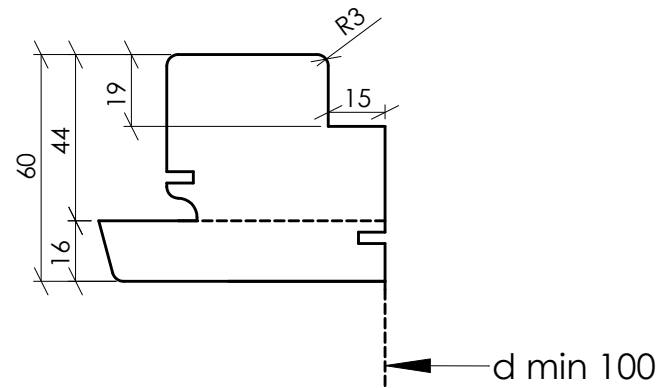

LAVORAZIONE 1 E 4 : TENONATURA TRAVERSI TELAIO E ANTA
 COD. 14749
 GRUPPO PROGRAMMATO A -13 MM

LAVORAZIONE 7 : SQUADRATURA ANTA SINISTRA
 COD. 14741
 GRUPPO PROGRAMMATO A -13 MM

LAVORAZIONE 2 E 5 : TENONATURA MONTANTI TELAIO E ANTA
 COD. 14753
 GRUPPO PROGRAMMATO A -13 MM