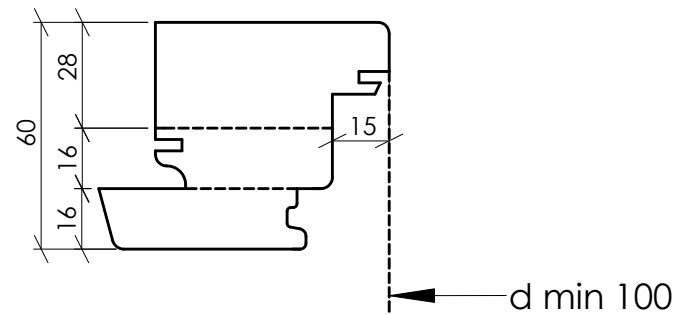

LAVORAZIONE 8 : SQUADRATURA ANTA DESTRA
COD. 14736
GRUPPO PROGRAMMATO A -13 MM