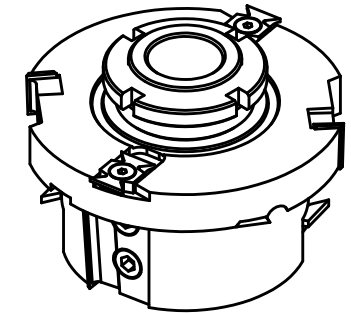

LAVORAZIONE 1 E 4 : TENONATURA TRAVERSI TELAIO E ANTA
 COD. 14749
 GRUPPO PROGRAMMATO A -13 MM

LAVORAZIONE 7 : SQUADRATURA ANTA SINISTRA
 COD. 14741
 GRUPPO PROGRAMMATO A -13 MM

LAVORAZIONE 2 E 5 : TENONATURA MONTANTI TELAIO E ANTA
 COD. 14753
 GRUPPO PROGRAMMATO A -13 MM