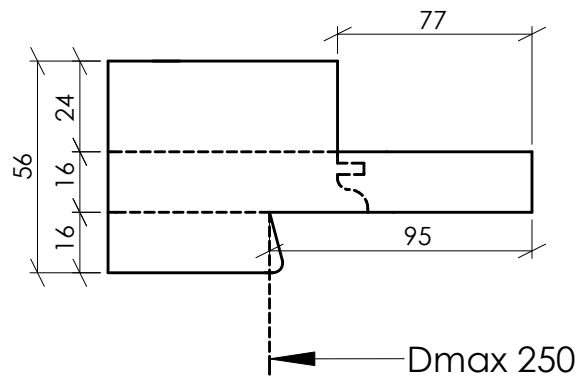

LAVORAZIONE 1 E 4 : TENONATURA TRAVERSI TELAIO E ANTA
 COD. 14749
 GRUPPO PROGRAMMATO A -13 MM

LAVORAZIONE 7 : SQUADRATURA ANTA SINISTRA
 COD. 14741
 GRUPPO PROGRAMMATO A -13 MM

LAVORAZIONE 2 E 5 : TENONATURA MONTANTI TELAIO E ANTA
 COD. 14753
 GRUPPO PROGRAMMATO A -13 MM