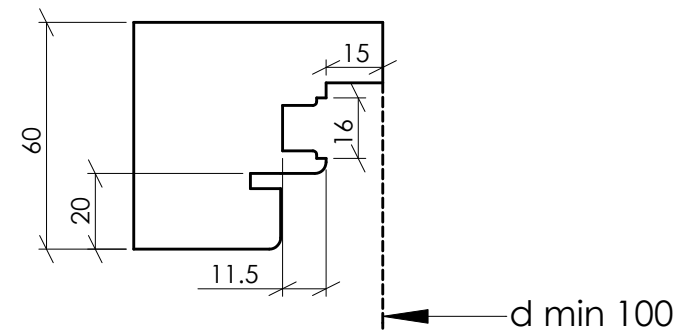

LAVORAZIONE 9 : PROFILATURA INTERNO ANTA
COD. 14757
GRUPPO PROGRAMMATO A -13 MM